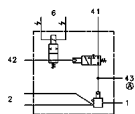

1. Przyłącza:  
1, 2 = M  
22x1.5; 41,  
42, 43 = M  
16x1.5
2. Gwint: Voss  
230
3. Złącze elektryczne: Bag  
net (DIN  
72585)

**Opinie**

Nikt jeszcze nie recenzowa? tego produktu.