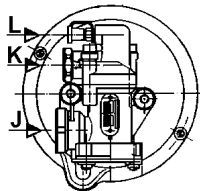

P?yn ha
mulcowy
8. Wska?nik
zu?ycia o
k?adzin: t
ak

Opinie

Nikt jeszcze nie recenzowa? tego produktu.