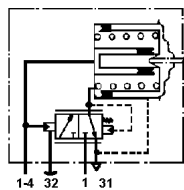

P?yn ha
mulcowy
8. Wska?nik
zu?ycia o
k?adzin: t
ak

Opinie

Nikt jeszcze nie recenzowa? tego produktu.