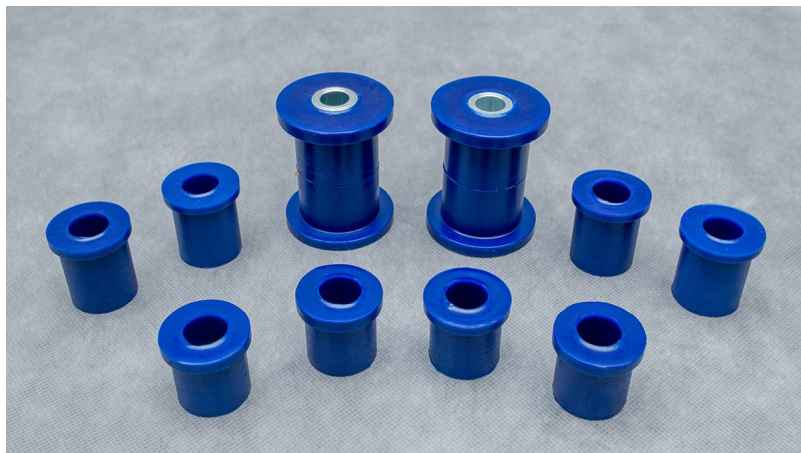

TOYOTA HILUX 1988-2005r Tuleje Resora OFF-ROAD

TOYOTA HILUX 1988-2005r Tuleje Resora OFF-ROAD

Ocena: Nie ma jeszcze oceny

Cena

220,00 z?

220,00 z?

[Zadaj pytanie o produkt](#)

Producent [Elast-Pol](#)

Opis

W sk?ad zestawu wchodz? :

1-Tuleje resora tylnego przednie -2szt + 2szt tulejek metalowych

2-Tuleje resora tylnego tylne -4szt

3-Tuleje wieszaka resora tylnego -4szt

+ GRATIS SMAR MONTA?OWY

Polibusze Granatowe Twardo?? 85 ShA